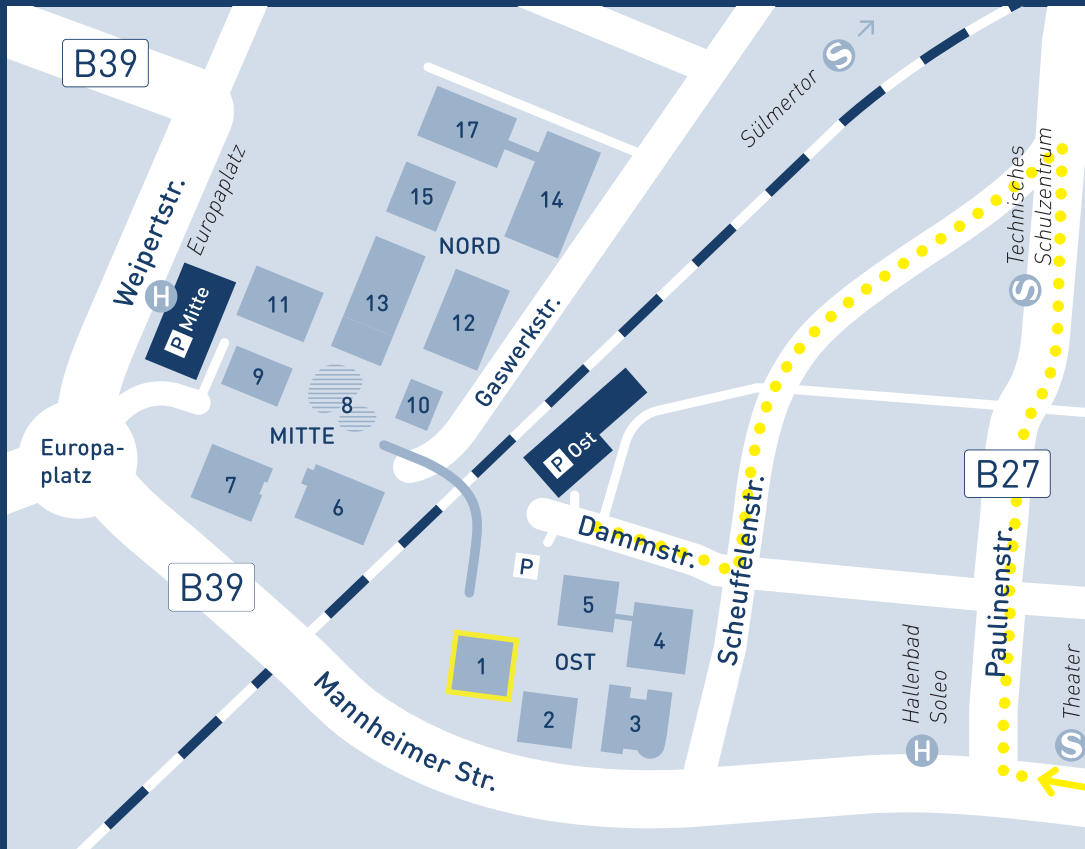

→ SO ERREICHEN SIE DAS FORUM MIT DEM PKW:

ANFAHRT VON DER A6:

Die Ausfahrt 37 Heilbronn-Zentrum/Neckarsulm/Mosbach nehmen und Richtung Heilbronn/Neckarsulm abfahren. Der B27 stadteinwärts folgen und nach der Bahnbrücke rechts in die Schaeuffelenstraße (Einbahnstraße) abbiegen. Dann nach rechts in die Dammstraße abbiegen und bis zum Ende weiterfahren. Die Einfahrt zum Parkhaus Bildungscampus Ost befindet sich auf der rechten Seite.

Navigationsadresse zum Parkhaus Bildungscampus Ost: Dammstraße 1, 74076 Heilbronn

→ LEGENDE

OST

1 FORUM | 2 GGS, TUM | 3 DHBW, experimenta | 4 DHBW | 5 DHBW

MITTE

6 AULA | 7 aim - Akademie für innovative Bildung und Management | 8 Mensa | 9 DSS, SCS, TUM, Fraunhofer Institut, Ferdinand-Steinbeis-Institut | 11 Campus Founders

NORD

12 HHN | 13 DHBW CAS, Café | 14 HHN | 15 Bibliothek | 17 HHN

→ SO ERREICHEN SIE DAS FORUM MIT DEM PKW:

ANFAHRT VON DER A81:

Die Ausfahrt 11 Heilbronn-Zentrum/Untergruppenbach/Löwenstein nehmen und der L1111 Richtung Heilbronn folgen. Der Stuttgarter Straße stadteinwärts folgen. In Heilbronn an der Kreuzung Südstraße/ Oststraße (B27) der Oststraße folgen. An der Kreuzung Weinsberger Straße (B27-B39) / Paul-Göbel-Straße (B39) links in die Weinsberger Straße abbiegen. Rechts auf die Paulinenstraße (B27) abbiegen und links halten. An der zweiten Ampel links auf Schaeuffelenstraße abbiegen und rechts halten. Dann rechts in Dammstraße abbiegen und bis zum Ende weiterfahren. Die Einfahrt zum Parkhaus Bildungscampus Ost befindet sich auf der rechten Seite.